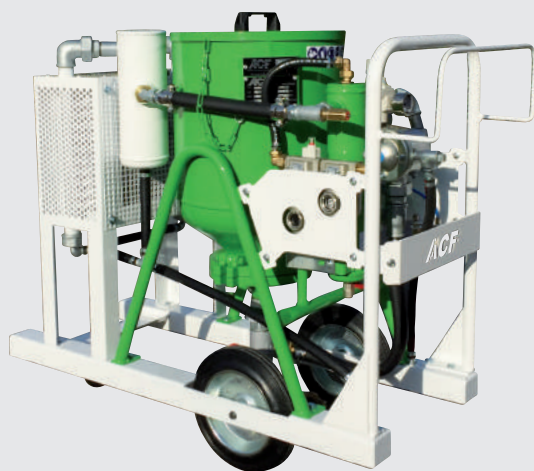

# ARENADORAS BAJA PRESIÓN «ESPECIAL ALQUILADORES»

- Una gama de arenadoras baja presión reforzadas y simplificadas

SR 28

SR 58

CHORRO DE ARENA  
A BAJA PRESIÓN

Concebidas para cubrir los riesgos debidos a las frecuentes operaciones de carga y descarga, al gran número de operadores utilizando el equipo y a la variedad de condiciones de uso.

- Control remoto con mantenimiento sencillo
- Válvula de abrasivo simplificada
- Bastidores de protección
- Posibilidad de eslingado
- Presión ajustable desde 1.5 hasta 7 bares

	SR 28	SR 58
Capacidad en litros	24	50
Largo	905 mm	1 220 mm
Alto	1 030 mm	1 200 mm
Ancho	667 mm	770 mm