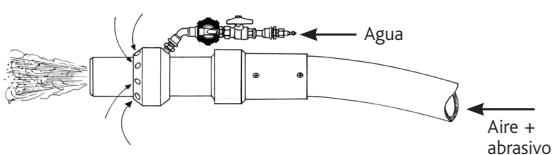

BOQUILLA "TURB'EAU"

FABRICATION
FRANÇAISE

- Sandblasteo sin polvo por nebulización de agua

Rosca 1/4"

Rosca 29 mm

Rosca 50 mm

SIN POLVO

- 2 funciones:

Boquilla de sandblast / boquilla húmeda

Adaptable a todos los equipos de sand blast con portaboquillas roscados.

- En funcionamiento, la boquilla TURB'EAU se conecta directamente a la red de distribución de agua.

Principio de funcionamiento

Aire adicional por efecto Venturi.

Modelo	Longitud	Diámetro	Consumo de aire CFM	Peso	Rosca
B 202	90 mm	1/16"	13	0,28 kg	1/4"
B 203	90 mm	1/8"	17	0,28 kg	1/4"
B 233	102 mm	1/8"	17	0,53 kg	3/4" NPT
B 204	102 mm	5/32"	30	0,53 kg	3/4" NPT
B 205	102 mm	3/16"	45	0,49 kg	3/4" NPT
B 206	102 mm	1/4"	80	0,49 kg	3/4" NPT
B 208	102 mm	5/16"	130	0,47 kg	3/4" NPT
B 266	145 mm	1/4"	80	1,24 kg	1 1/4" NPT
B 268	160 mm	5/16"	130	1,21 kg	1 1/4" NPT
B 270	172 mm	3/8"	210	1,36 kg	1 1/4" NPT