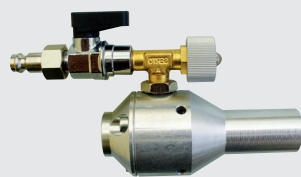

BOQUILLA "TURB'EAU"

FABRICATION
FRANÇAISE

- Sandblasteo sin polvo por nebulización de agua

Rosca 1/4"

Rosca 29 mm

Rosca 50 mm

SIN POLVO

- 2 funciones:

Boquilla de sandblast / boquilla húmeda

Adaptable a todos los equipos de sand blast con portaboquillas roscados.

- En funcionamiento, la boquilla TURB'EAU se conecta directamente a la red de distribución de agua.

Principio de funcionamiento

Aire adicional por efecto Venturi.

Modelo	Longitud	Diámetro	Consumo de aire CFM	Peso	Rosca
B 202	90 mm	1/16"	13	0,28 kg	1/4"
B 203	90 mm	1/8"	17	0,28 kg	1/4"
B 233	102 mm	1/8"	17	0,53 kg	3/4" NPT
B 204	102 mm	5/32"	30	0,53 kg	3/4" NPT
B 205	102 mm	3/16"	45	0,49 kg	3/4" NPT
B 206	102 mm	1/4"	80	0,49 kg	3/4" NPT
B 208	102 mm	5/16"	130	0,47 kg	3/4" NPT
B 266	145 mm	1/4"	80	1,24 kg	1 1/4" NPT
B 268	160 mm	5/16"	130	1,21 kg	1 1/4" NPT
B 270	172 mm	3/8"	210	1,36 kg	1 1/4" NPT