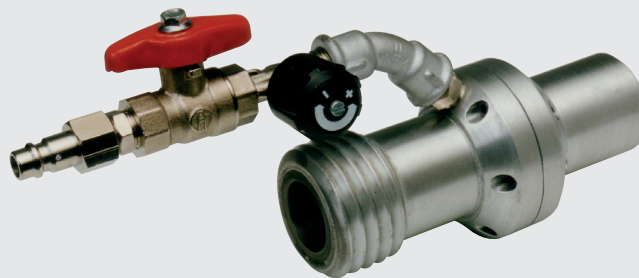

BOQUILLA "TURB'EAU"

FABRICATION
FRANÇAISE

- Sandblasteo sin polvo por nebulización de agua

Rosca 1/4"

Rosca 29 mm

Rosca 50 mm

SIN POLVO

- 2 funciones:

Boquilla de sandblast / boquilla húmeda

Adaptable a todos los equipos de sand blast con portaboquillas roscados.

- En funcionamiento, la boquilla TURB'EAU se conecta directamente a la red de distribución de agua.

Principio de funcionamiento

Aire adicional por efecto Venturi.

Modelo	Longitud	Diámetro	Consumo de aire CFM	Peso	Rosca
B 202	90 mm	1/16"	13	0,28 kg	1/4"
B 203	90 mm	1/8"	17	0,28 kg	1/4"
B 233	102 mm	1/8"	17	0,53 kg	3/4" NPT
B 204	102 mm	5/32"	30	0,53 kg	3/4" NPT
B 205	102 mm	3/16"	45	0,49 kg	3/4" NPT
B 206	102 mm	1/4"	80	0,49 kg	3/4" NPT
B 208	102 mm	5/16"	130	0,47 kg	3/4" NPT
B 266	145 mm	1/4"	80	1,24 kg	1 1/4" NPT
B 268	160 mm	5/16"	130	1,21 kg	1 1/4" NPT
B 270	172 mm	3/8"	210	1,36 kg	1 1/4" NPT