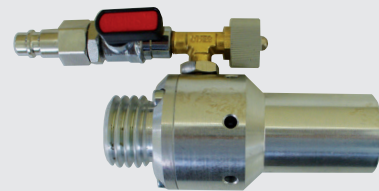

BOQUILLA "TURB'EAU"

FABRICATION
FRANÇAISE

- Sandblasteo sin polvo por nebulización de agua

Rosca 1/4"

Rosca 29 mm

Rosca 50 mm

SIN POLVO

- 2 funciones:

Boquilla de sandblast / boquilla húmeda

Adaptable a todos los equipos de sand blast con portaboquillas roscados.

- En funcionamiento, la boquilla TURB'EAU se conecta directamente a la red de distribución de agua.

Principio de funcionamiento

Aire adicional por efecto Venturi.

Modelo	Longitud	Diámetro	Consumo de aire CFM	Peso	Rosca
B 202	90 mm	1/16"	13	0,28 kg	1/4"
B 203	90 mm	1/8"	17	0,28 kg	1/4"
B 233	102 mm	1/8"	17	0,53 kg	3/4" NPT
B 204	102 mm	5/32"	30	0,53 kg	3/4" NPT
B 205	102 mm	3/16"	45	0,49 kg	3/4" NPT
B 206	102 mm	1/4"	80	0,49 kg	3/4" NPT
B 208	102 mm	5/16"	130	0,47 kg	3/4" NPT
B 266	145 mm	1/4"	80	1,24 kg	1 1/4" NPT
B 268	160 mm	5/16"	130	1,21 kg	1 1/4" NPT
B 270	172 mm	3/8"	210	1,36 kg	1 1/4" NPT